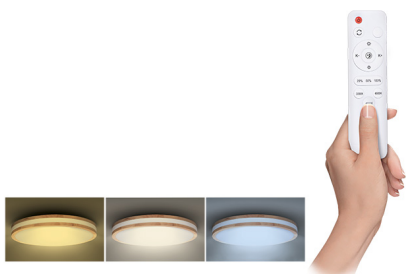

### LED osvětlení s dálkový ovladačem Woody, 48W, 3360lm, 38cm, změna chromatičnosti, stmívatelné

- LED stmívatelné osvětlení Woody s dálkovým ovládáním a možností změny chromatičnosti (teploty světla)
- v dekoru přírodního masivního dubu
- dálkovým ovladačem lze světlo plynule stmívat, měnit teplotu světla či volit mezi přednastavenými módy svícení.
- pro instalaci na stěny a stropy
- spotřeba: max. 48W\*
- světelný tok: max. 3360lm\*\*
- teplota chromatičnosti: 3000K - 6000K
- dálkový ovladač součástí
- životnost LED: 20.000 hodin
- úhel svícení: 120°
- užitečný světelný tok v úhlu 120°: max. 3360lm
- index podání barev Ra: >80
- materiál: Fe + PMMA + dřevo
- krytí: IP20
- napětí: 220-240V AC
- provozní teplota: -20°C až 50°C
- rozměry: 380 x 90 mm
- energetická třída: G
- \* 48W pro 4000K, 24W pro 3000K a 6000K
- \*\* 3360 pro 4000K, 1700lm pro 3000K a 6000K